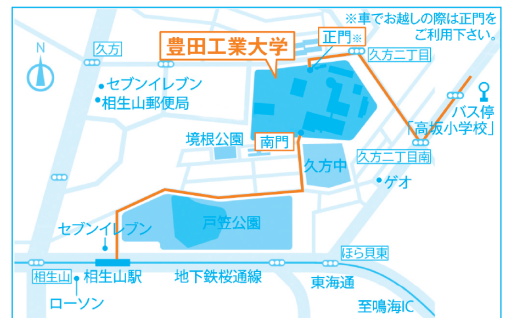

申し込み方法

下記①②のいずれかの方法でお申し込みください。

9月24日(日)より
受付開始

① 郵便はがき

- (1) 応募は、一人1通のみ有効とします。
- (2) 郵便はがきに下記の内容を記入して、天白生涯学習センターまでお送りください。

表面	裏面
切手 4 6 8 0 0 2 7 天白区天白町大字島田 字黒石四〇五〇番地 天白生涯学習センター 行	① 豊田工業大学 公開講座 ② 〒・住所 ③ 氏名(フリガナ) ④ 電話番号 ⑤ 年代

② インターネット

名古屋市電子申請サービスからお申し込みください。

<https://tzk.graffer.jp/city-nagoya>

※キーワード検索欄に **豊田工業大学** と入力

名古屋市電子申請
サービスはこちら

【公共交通機関でお越しの場合】

名古屋・金山駅 地下鉄桜通線「相生山駅」下車、1番出口から徒歩10分。

豊田・赤池方面から 地下鉄鶴舞線「原駅」下車、2番出口から市バス幹線原1系統(相生山住宅・島田一ツ山行き)「高坂小学校」下車、徒歩10分。