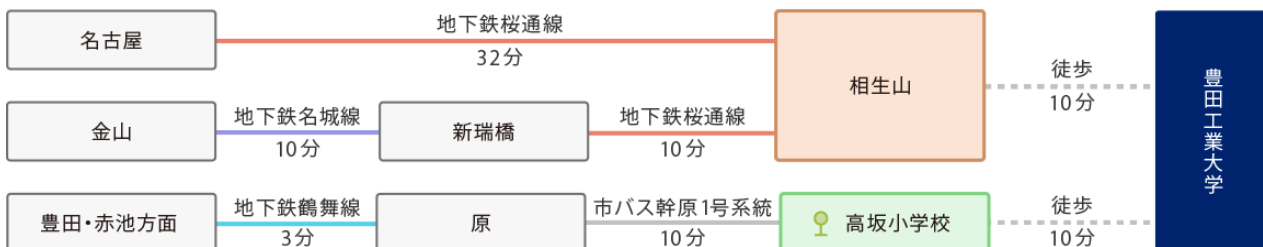

豊田工業大学への交通アクセス

● 交通経路図

※豊田・赤池方面からお越しの場合、地下鉄鶴舞線「赤池駅」から「原駅」までの所要時間が3分です。

〒468-8511 名古屋市天白区久方二丁目12番地1
TEL (052) 802-1111 (代表)