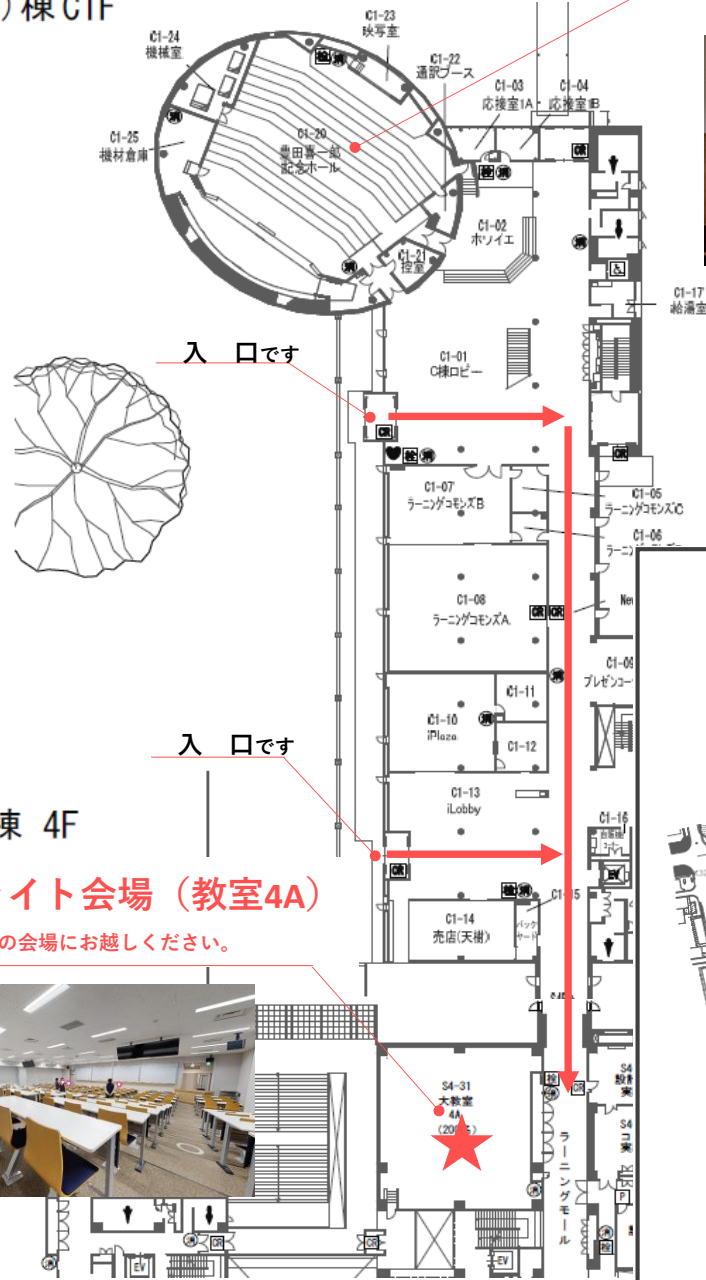

入学式会場（豊田喜一郎記念ホール）

※こちらの会場は新入生のみ入場可能です。

中央(C)棟 C1F

入口です

入口です

南(S)棟 4F

サテライト会場（教室4A）

※こちらの会場にお越しください。

大学全体間取図